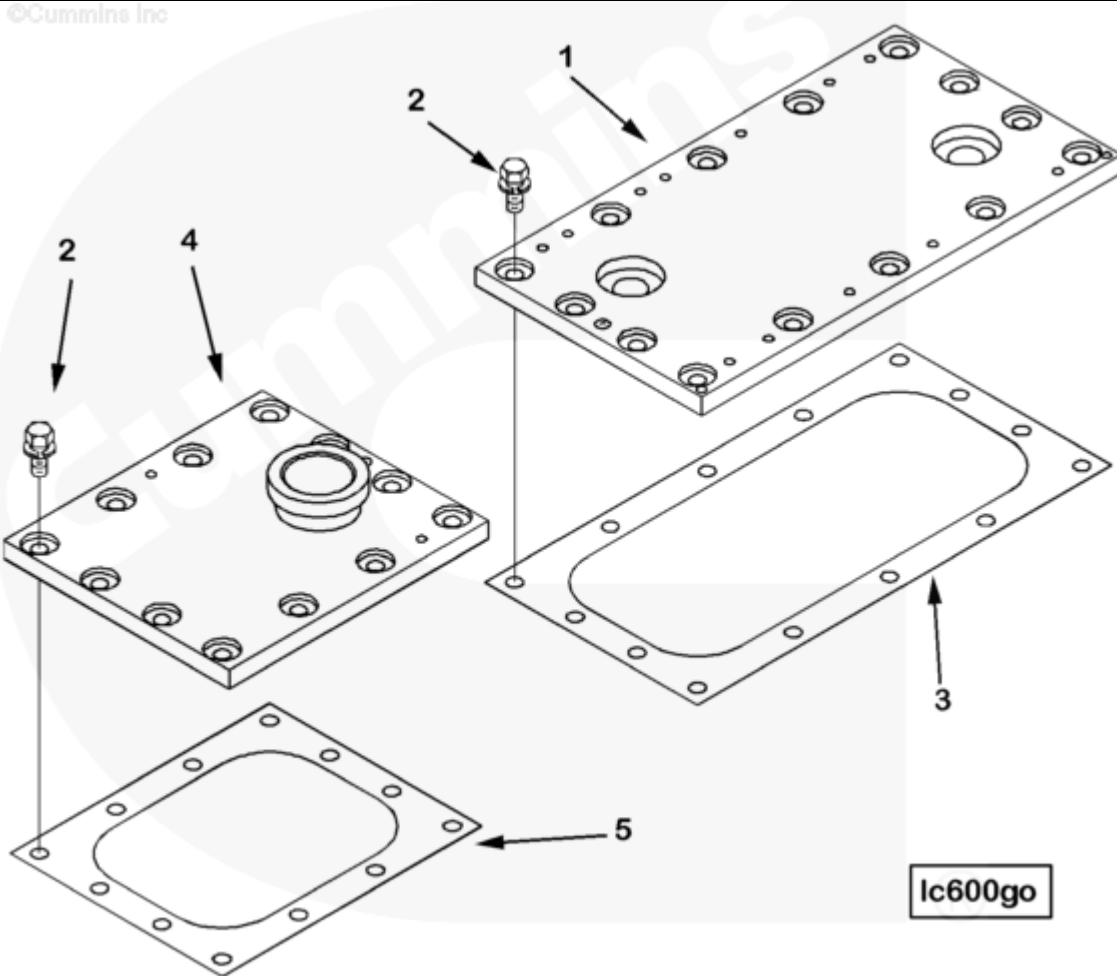

## Parts Catalog - Option Detail

Electronic Parts Catalog - Option Detail				
Option	Group	Graphic	Film Card	Date
PP2404-02	07.05.1	lc600go	K38	12-JAN-04
<b>Engines</b>	GTA38, K38, KTA38GC CM558, QSK38 CM2150 K106, QSK38 CM2150 MCRS, QSK38 CM850 MCRS			

[SMALL](#) | [MEDIUM](#) | [LARGE](#)

Cart	Ref No	Part Number	Part Description	Required	Remarks
<a href="#">View My Cart</a>					
		<a href="#">PP2404-02</a>	Water Header Cover		
<input type="checkbox"/>	1	<a href="#">3866340</a>	Water Header Cover	3	
<input type="checkbox"/>	2	<a href="#">3011715</a>	Captive Washer Cap Screw	54	3/8 - 16 X 1 3/16 in.
<input type="checkbox"/>	3	<a href="#">3009324</a>	Water Header Cover Gasket	3	